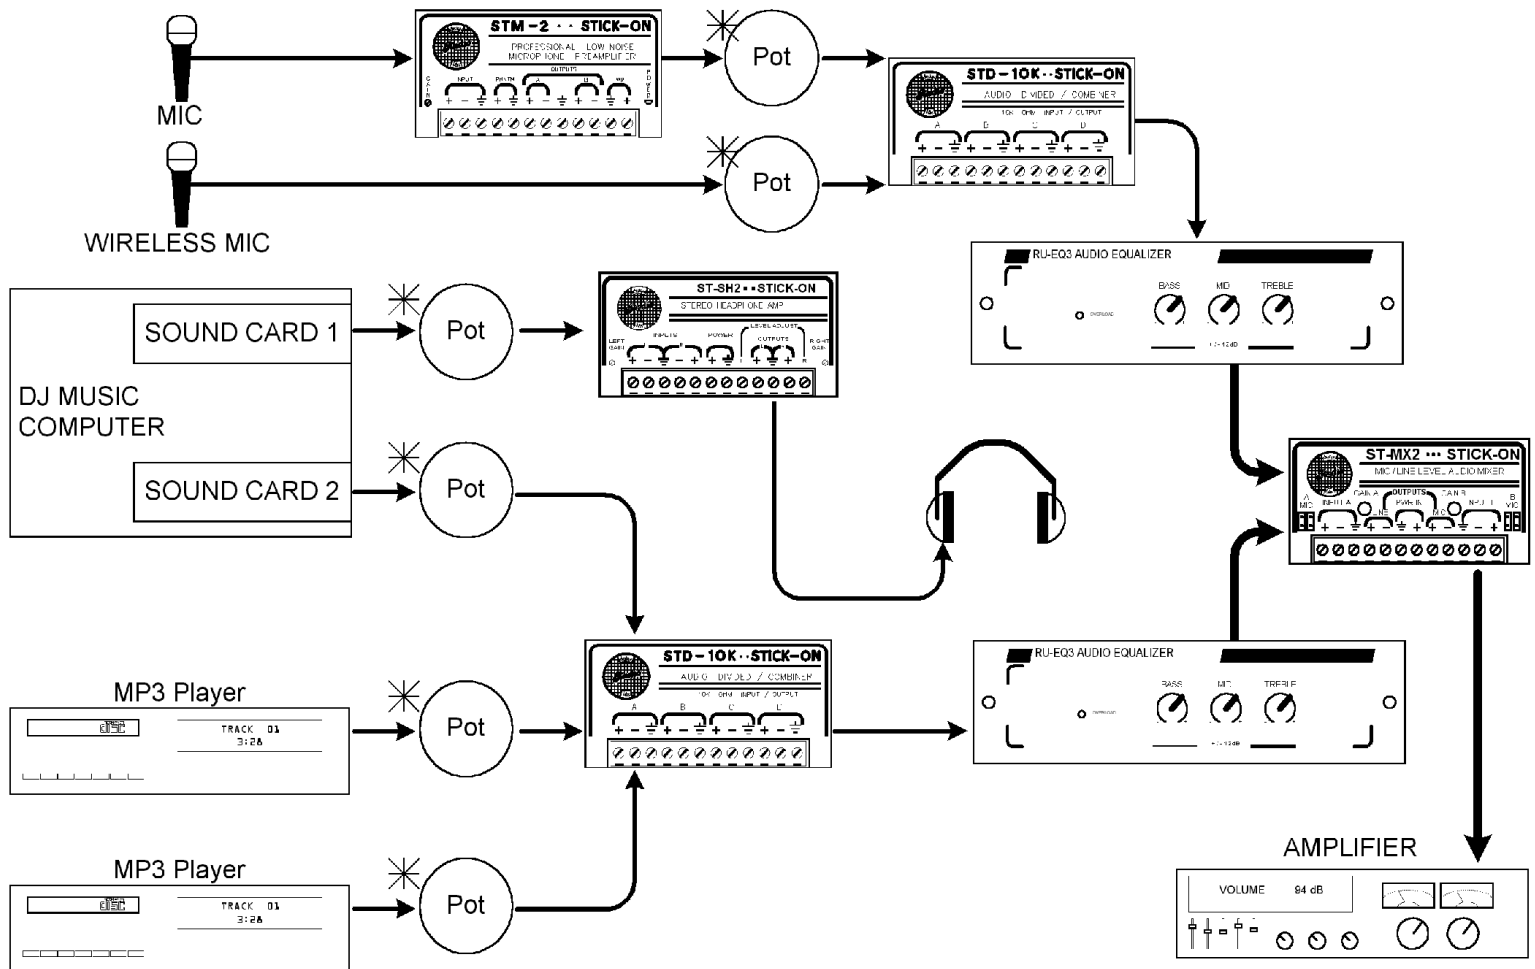

Remote Level Controlled System

This application allows a portable DJ rack to have remote access to the controls for EQ and volume while concealing the actual modules.

* FOR MAINTENANCE-FREE LONG TERM INSTALLATIONS, THE ST-VCA2 AND RLC10K ARE RECOMMENDED

RDL Products

- 2 [RU-EQ3](#) Audio Tone Controls
- 2 [STD-10K](#) STD Series Divider/Combiner
- 1 [STM-2](#) Adjustable Microphone to Line Level Preamp
- 1 [ST-MX2](#) Universal Audio Mixer
- 1 [ST-SH2](#) Stereophonic Headphone Amplifier

- 2 [RU-EQ3](#) Correcteur Trois Bandes
- 2 [STD-10K](#) Diviseur / Combiner
- 1 [STM-2](#) Préamplificateur Microphone
- 1 [ST-MX2](#) Mélangeur Audio à Deux Entrées
- 1 [ST-SH2](#) Amplificateur pour Casque Stereo

- 2 [RU-EQ3](#) Audio Tonregler
- 2 [STD-10K](#) STD Audio Netzwerk
- 1 [STM-2](#) Mikrofon-Vorverstärker
- 1 [ST-MX2](#) Universeller Audio Mischer
- 1 [ST-SH2](#) Stereo Kopfhörer-Verstärker

- 2 [RU-EQ3](#) Controles de Tono de Audio
- 2 [STD-10K](#) Red Dividor/Combinador
- 1 [STM-2](#) Preamplificador de Microfono
- 1 [ST-MX2](#) Mezclador de Audio Universal
- 1 [ST-SH2](#) Amplificador para Audifonos